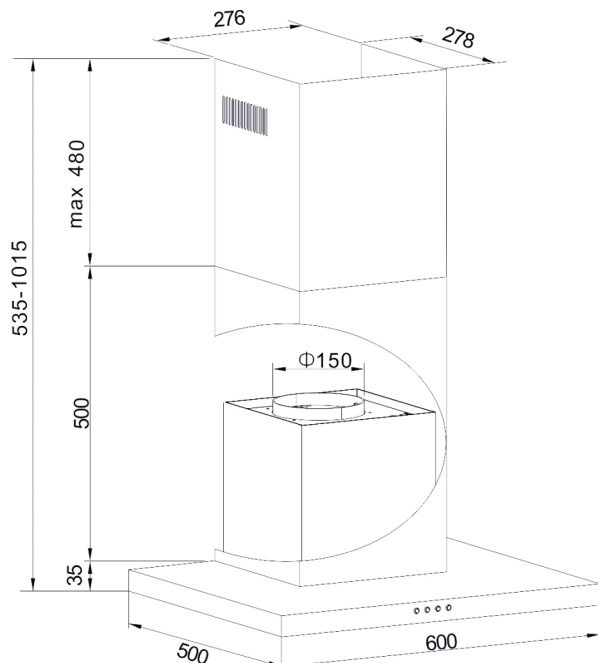

### Kaminhaube, 60 cm

#### T-Line

- Schwarz matt
- Farbe Kaminschacht: Schwarz matt
- Drucktasten
- **Lichtwärme 6500 K**
- Abluft-/Umluftbetrieb
- 3 Leistungsstufen 310-609 m<sup>3</sup>/h
- Beleuchtung: 2 x LED / 2,0 W,
- 2 Aluminium Fettfilter, spülmaschinengeeignet
- **Abluftschlauch (Ø 150 mm) beigefügt**

#### Technische Daten\*

- Energieeffizienzklasse: A
- Energieverbrauch: pro Jahr 45,6 kWh/Jahr
- Fluiddynamische Effizienzklasse: A
- Beleuchtungseffizienzklasse: A
- Klasse Fettabscheidegrad: C
- Geräusch: min. 49 dB - max. 67 dB
- Gerätemaß (HxBxT): 535,0-1015,0 x 600 x 500 mm
- Abstand Rückwand/Leuchte: 385 mm
- Abluftstutzen: 150 mm Ø
- Anschlusswert: 0,23 kW
- Spannung/Frequenz: 230 V / 50 Hz
- Kabellänge mit Schukostecker: 120 cm
- Gewicht netto/brutto: 11,0 kg / 13,0 kg
- Transportmaße (HxBxT): 555 x 653 x 385 mm