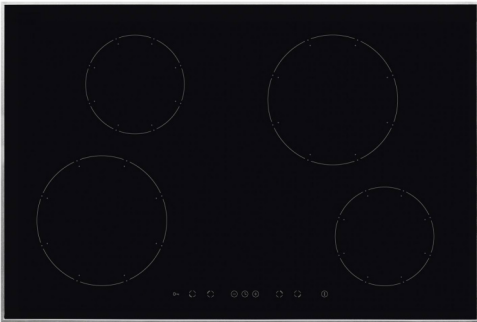

23236

Autarkes Induktionskochfeld, 77 cm

Edelstahlrahmen

- Sensorsteuerung, vorne
- Ankochautomatik
- Timer, Kurzzeitwecker
- Digitalanzeige, 9 Leistungsstufen
- Warmhaltefunktion
- Restwärmeanzeige
- Kindersicherung

Induktionsfeld, 4 Kochzonen, Boosterfunktion

- Ø vorne links 210 mm, Leistung: 2,0 kW, (Booster: 3,0 kW)
- Ø hinten links 160 mm, Leistung: 1,2 kW, (Booster: 1,4 kW)
- Ø vorne rechts 160 mm, Leistung: 1,2 kW, (Booster: 1,4 kW)
- Ø hinten rechts 210 mm, Leistung: 2,0 kW, (Booster: 3,0 kW)

Technische Daten*

- Gerätemaß (BxT): 768 x 518 mm
- Ausschnittmaß (BxT): 750 x 490 mm
- Anschlusswert: 7,35 kW
- Spannung/Frequenz: 3N ~ 400 V / 50 Hz
- Gewicht netto/brutto: 10,0 kg / 11,3 kg
- Transportmaße (HxBxT): 125 x 890 x 600 mm