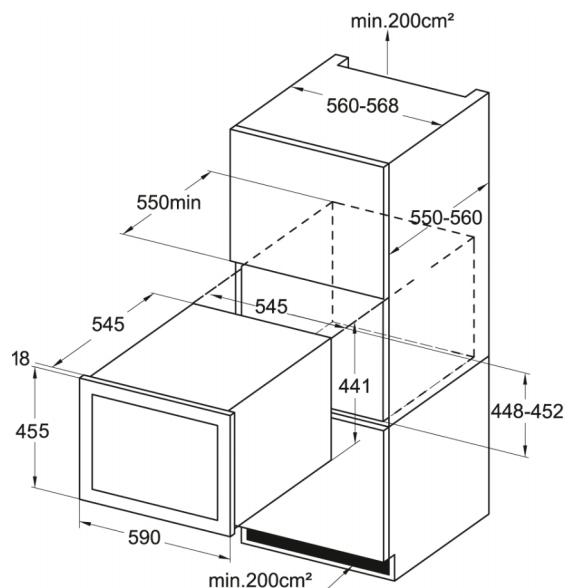

341 200 S

Weinkühlschränke

Weintemperierschrank mit Kompressortechnik

- X-Type Design
- Bauart: Einbau
- Schwarz
- Stangengriff: Metall
- **Max. Anzahl Bordeauxflaschen (0,75 l): 28**
- Nutzinhalt total: 63 l

Steuerung und Funktionen

- Steuerung: elektronisch
- Temperaturzonen: 1
- Temperaturbereich Zone 1: 5 - 20 °C
- Tür-Offen-Alarm, Alarm bei zu hoher Temperatur

Ausstattung

- Ventilator
- Beleuchtung: LED
- Anzahl Ablageflächen: 3 Stück
- Material Ablageflächen: Holzlagerböden Buche
- verglaste Tür (Rauchglas) mit UV-Schutz
- Luftfeuchtigkeitssystem

Technische Daten*

- Energieeffizienzklasse: G
- Energieverbrauch: pro Jahr 139,3 kWh
- Luftschallemission: 39 dB(A)re1pW, Klasse: C
- Klimaklasse: ST, 16 - 38 °C
- Spannung/Frequenz: 220-240 V / 50 Hz
- Gerätemaß inkl. Griff (HxBxT): 455 x 590 x 608 mm
- Nische (HxBxT): 448-452 x 550 x 550 mm
- Türanschlag rechts, wechselbar: Ja
- Gewicht netto/brutto: 26,0 kg / 29,0 kg
- Transportmaß (HxBxT): 520 x 650 x 650 mm