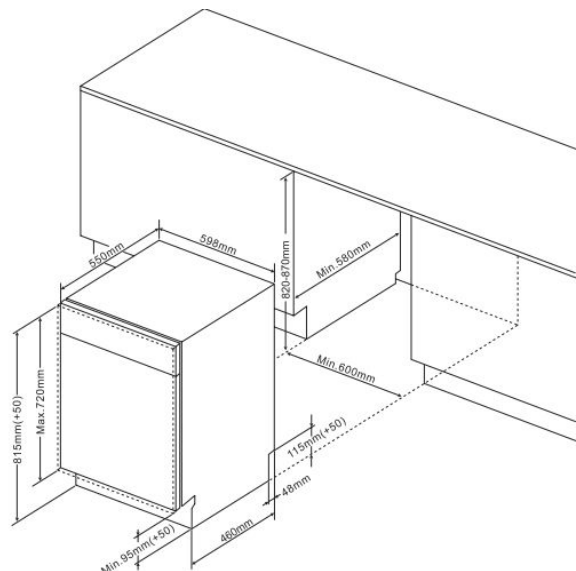

593 911

Einbau-Geschirrspüler, vollintegriert, 60 cm

Voll integriertes Bedienfeld

- 13 Maßgedecke
- Aquastopp Sicherheitsschlauch, elektronisch
- Startzeitvorwahl, 3/6/9 h
- 4 Programme
- 3 Spültemperaturen
- **OpenDry - Türöffnung nach Programmende**
- Halbbeladung
- Klarspüler-, Salzangelanzeige
- Besteckkorb
- verstellbare Tassenablage
- seitliche Ablage im Oberkorb für lange Besteckteile
- Oberkorb mit faltbaren Gittern
- Unterkorb mit faltbaren Gittern
- Innenbehälter: Edelstahl

Technische Daten (Ref-Programm: ECO 3:18 h)*

- Energieeffizienzklasse: D
- Energieverbrauch pro 100 Spülgänge: 84 kWh
- Wasserverbrauch pro Spülgang: 11,0 l
- Luftschallemission: 47 dB (A) re 1 pW, Klasse: C
- Nische (HxBxT): 820-870 x 600 x min. 580 mm
- Tiefe bei geöffneter Tür: 1150 mm
- hocheinbaubar
- Frontjustierung: 5,0-7,0 kg Möbelfrontgewicht
- von vorne verstellbare Hinterfüße
- Anschlusswert: 1,93 kW
- Spannung/Frequenz: 230 V / 50 Hz
- Kabellänge mit Schuko-Stecker: 150 cm, Position Rückseite: rechts
- Schlauchlänge Zu-/Ablauf: 150 / 140 cm, Position Rückseite: rechts / rechts
- Gewicht netto/brutto: 32,5 / 39,0 kg
- Transportmaße (HxBxT): 890 x 645 x 645 mm