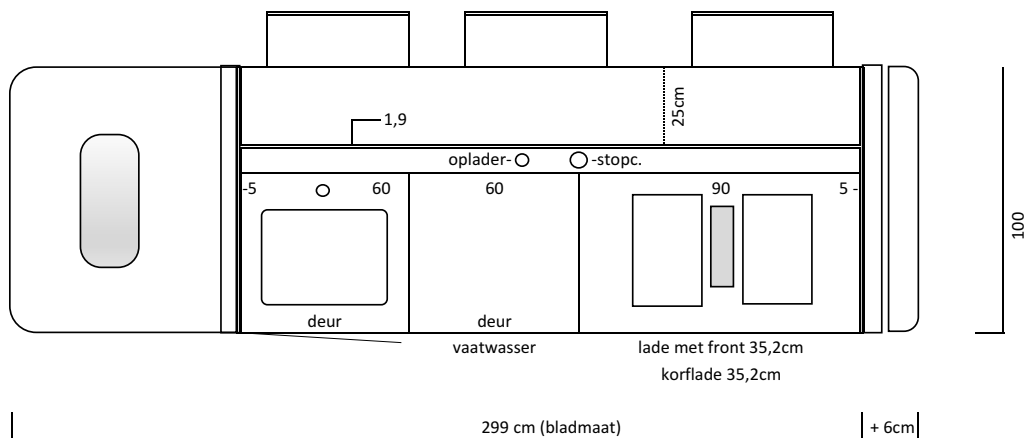

Kies in 3 stappen uw favoriete indeling

Stap 1. Kies welk formaat eiland het beste bij uw ruimte past

U heeft keuze uit: • Eilandopstelling 221cm breed

• Eilandopstelling 271cm breed

• Eilandopstelling 299cm breed, incl. tafel

de tafel is naar keuze links of rechts toe te passen

Naar keuze is de achterkant van het eiland leverbaar met kasten.

Voor alle eilanden is er de mogelijkheid om het eiland aan 1 zijde tegen de muur te zetten als schiereiland. De afgeronde lattenwand is optioneel.

22

Eilandvariant 2

Upgrade uw keuken met Eilandvariant 2 595,-

23

Eilandvariant 3

Upgrade uw eiland met een verlenging d.m.v. een tafelblad 1350,-

Stap 2. Stel uw kastenwand samen uit 3 tot 5 kasten

In de basisuitvoering is de kastenwand 180cm breed. Optioneel voegt u toe: