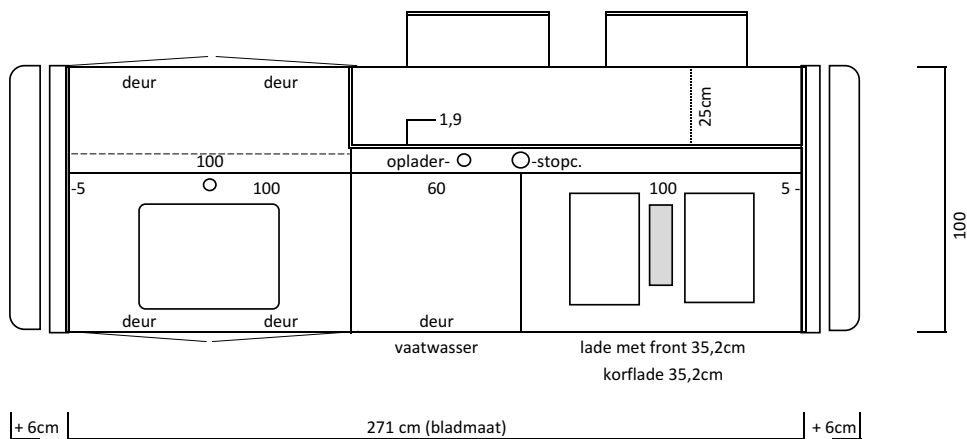

Eilandvariant 2

Upgrade uw keuken met Eilandvariant 2 595,-