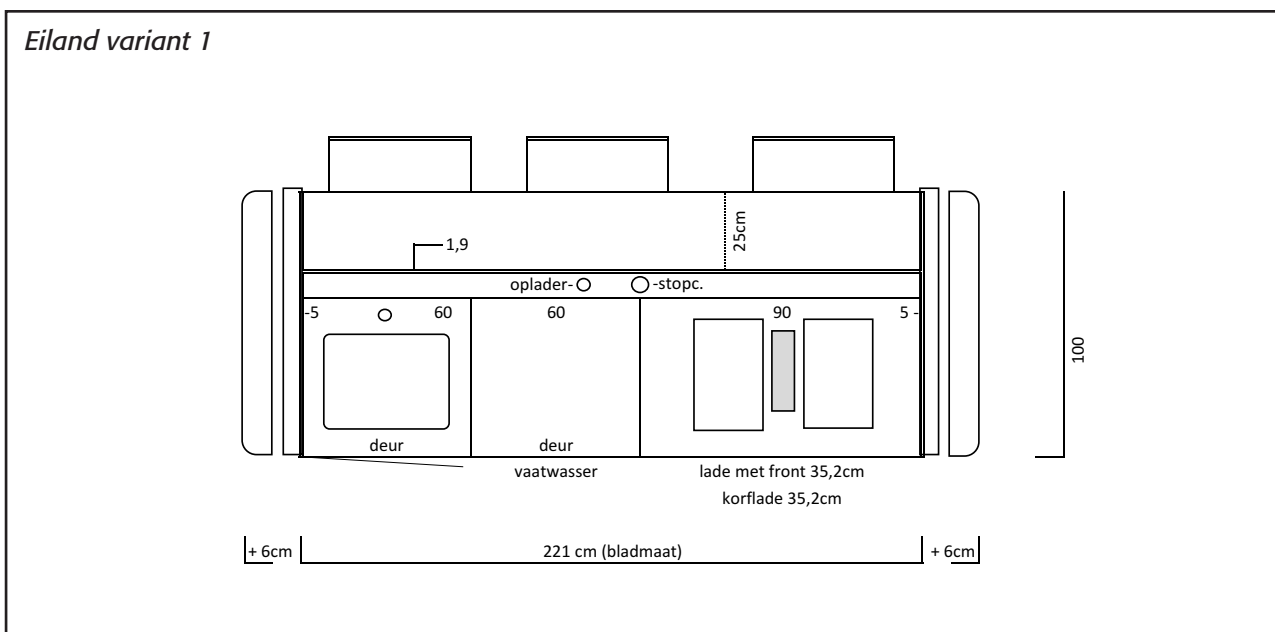

Kies in 3 stappen uw favoriete indeling

Stap 1. Kies welk formaat eiland het beste bij uw ruimte past

U heeft keuze uit: • Eilandopstelling 221cm breed

• Eilandopstelling 271cm breed

• Eilandopstelling 299cm breed, incl. tafel

de tafel is naar keuze links of rechts toe te passen

Naar keuze is de achterkant van het eiland leverbaar met kasten.

Voor alle eilanden is er de mogelijkheid om het eiland aan 1 zijde tegen de muur te zetten als schiereiland. De afgeronde lattenwand is optioneel.

22