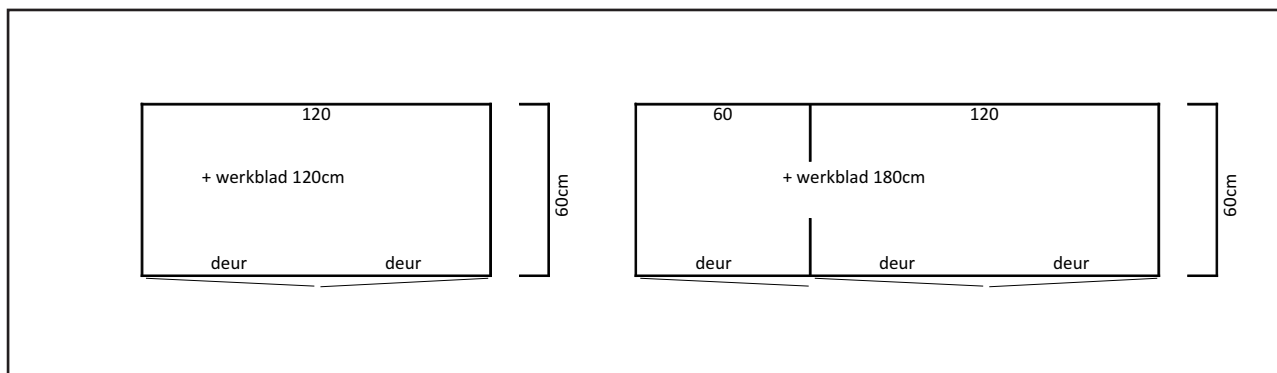

24

Kastenwand 180cm

Kastenwand 240cm

Kastenwand 300cm

3. Tot slot kunt u optioneel een koffiedressoir toevoegen

Upgrade: koffiedressoir 120cm
met legplanken 695,-

Upgrade koffiedressoir: verbreden naar
180cm 695,-