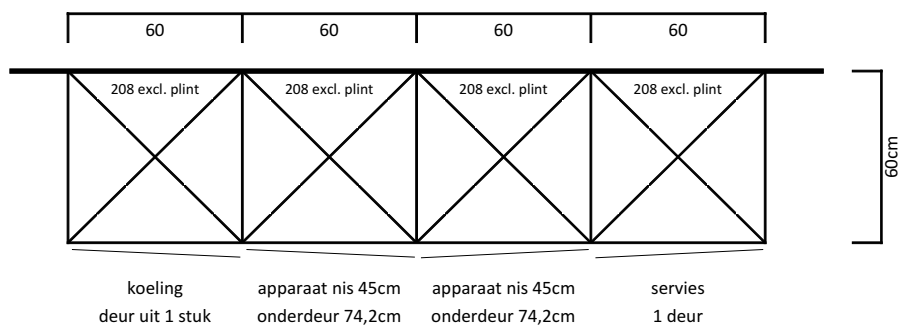

Kastenwand 240cm