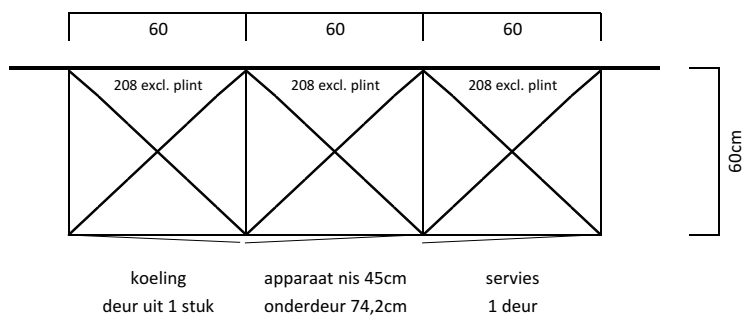

Stap 2. Stel uw kastenwand samen uit 3 tot 5 kasten

In de basisuitvoering is de kastenwand 180cm breed. Optioneel voegt u toe:

- Kast met oven of magnetron (upgrade optie +1550,-)
- Servieskast (upgrade optie +495,- voor extra hoge kast met serviesindeling)
- Kast met vriezer (upgrade optie +1550,- voor extra hoge kast met vriezer)

24

Kastenwand 180cm