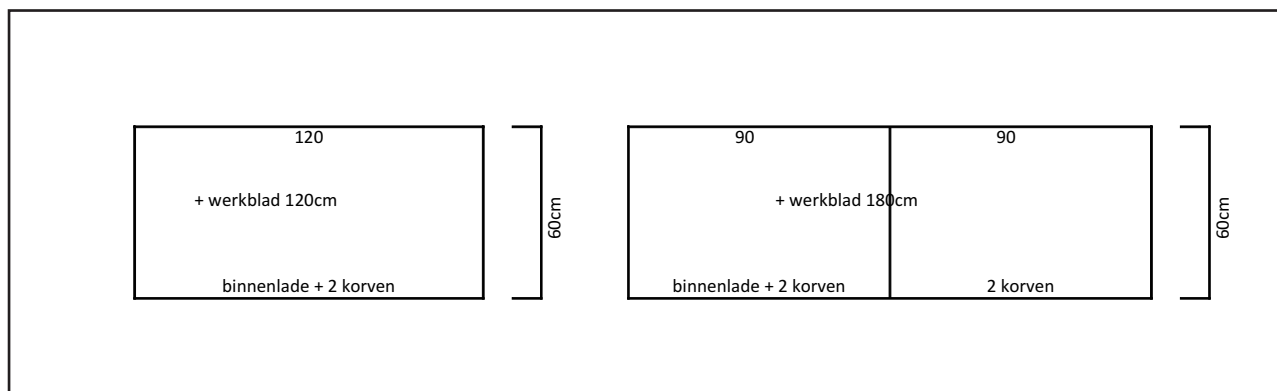

Upgrade koffiedressoir: 120 of 180cm uitvoeren met voorraadladen i.p.v. deuren 695,-

Wist u dat u deze koffiedressoir ook op een andere wand kunt plaatsen?