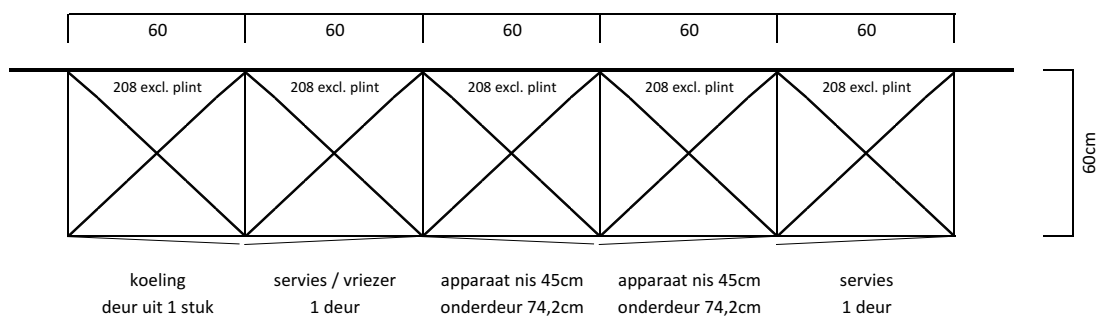

Kastenwand 300cm